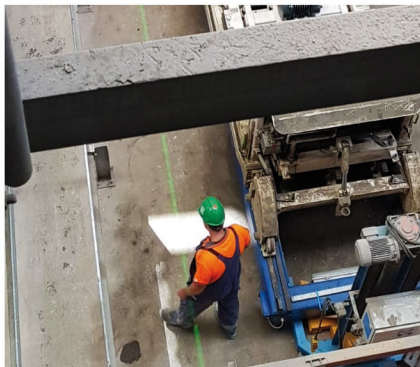

ЗАЩО СИ СТРУВА ДА ИЗБЕРЕТЕ ВИРТУАЛНА ЛАЗЕРНА ЛИНИЯ ? ВИЖТЕ ВСИЧКИ НЕЙНИ ПРЕДИМСТВА:

- Подменете старите традиционни боядисани зони с лазерни.
- Създайте линия в приложения, където лентата и боята няма да работят (прашни, студени, мръсни помещения).
- Определете пешеходни и мотокарни зони с лазерна линия.
- Обезопасете опасните надземни кранове с лазерни зони.
- 2 години фабрична гаранция и следгаранционно сервизиране.
- Удобства – начертаната с лазер линия позволява удобно и ефективно работно място както за пешеходци, така и за оператори на машини и гарантира тяхната безопасност по всяко време. Не се изискват специални инструменти за инсталация - „Plug and Play“.
- Надеждност – здрав индустриален корпус IP65, устройството е устойчиво на атмосферни влияния. Благодарение на това може да се използва както на закрито, така и на открито дори при неблагоприятни метеорологични условия, без да се притеснявате за неговото функциониране. Дълъг експлоатационен живот на лазерния излъчвател над 20,000 часа непрекъсната работа.